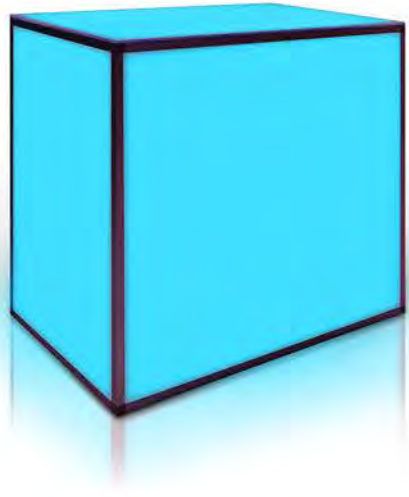

Scoop Bar Stool - Black
Size: 18.5"W x 21"D x 32-40"H

Scoop Bar Stool - White
Size: 18.5"W x 21"D x 32-40"H

Director Bar Stool - White
Size: 21"W x 23"D x 43"H

Director Bar Stool - Black
Size: 21"W x 23"D x 43"H

Equino Bar Stool - Black
Size: 15"W x 13"D x 34"H

Equino Bar Stool - White
Size: 15"W x 13"D x 34"H

Ashton Bar Stool - White
Size: 17"W x 17.5"D x 34"H

Ashton Bar Stool - Black
Size: 17"W x 17.5"D x 34"H

Industrial Bar Stool
Size: 16.9"W x 16.9"D x 29.3"H

Tendy Bar Stool - White
Size: 20"W x 21"D x 46.5"H

Stella Bar Stool - Black
Size: 20"W x 18"D x 42.5"H

Stella Bar Stool - White
Size: 20"W x 18"D x 42.5"H

Tendy Bar Stool - Black
Size: 20"W x 21"D x 46.5"H

Bar Furniture | Bars

12 Foot 360 L.E.D. Bar
Size: 144"OD x 42"H

4 Foot L.E.D. Light Up Bar
Size: 48"W x 24"D x 42"H

6 Foot L.E.D. Light Up Bar
Size: 72"W x 24"D x 42"